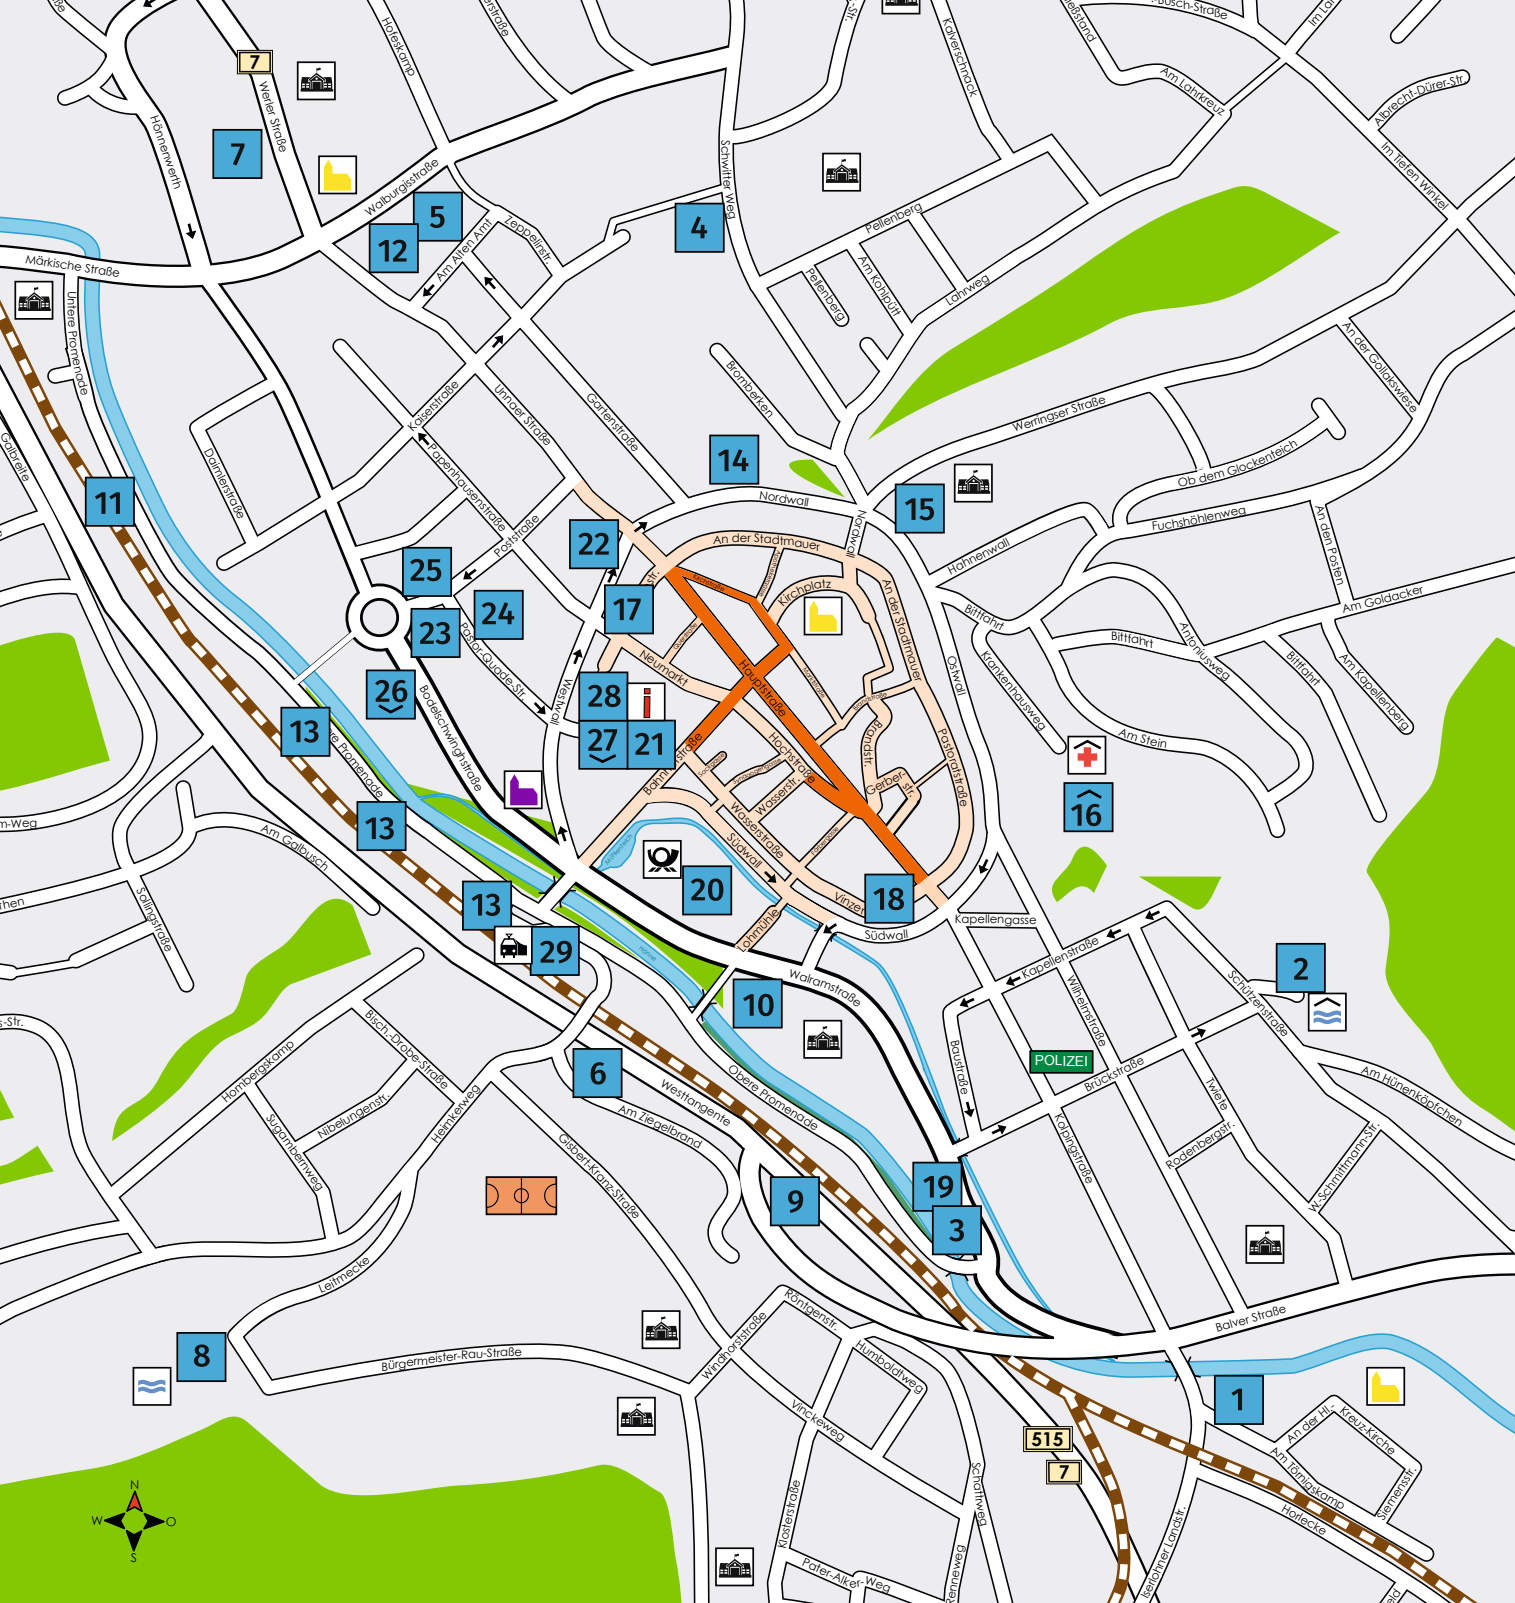

### Zeichenerklärung

- Parkplatz
- Parkhaus
- Tiefgarage
- Behindertenparkplatz vorhanden
- Verkehrsberuhigter Innenstadtbereich
- Fußgängerzone
- Einbahnstraße
- bürgerbüro

Nr. Lage Anzahl

#### Kostenlose Parkplätze

1	Battenfeldswiese	160	
2	Hallenbad	60	
3	Schlachthof	64	
4	Wilhelmshöhe	70	
5	Lenzenplatz	78	
6	Am Ziegelbrand	101	
7	Berufskolleg	200	
8	Leitmecke	70	
9	ehemals Kress	70	
10	Walramstraße (ab 14:00 Uhr)	45	
11	Bringhof	50	

#### Parkscheibenpflichtige Parkplätze

12	Lenzenplatz	16	
13	Neuer Bahnhof	183	
14	Nordwall	60	
15	Josefschule	8	

Zusätzlich finden Sie zahlreiche Parkmöglichkeiten entlang der Straßen.