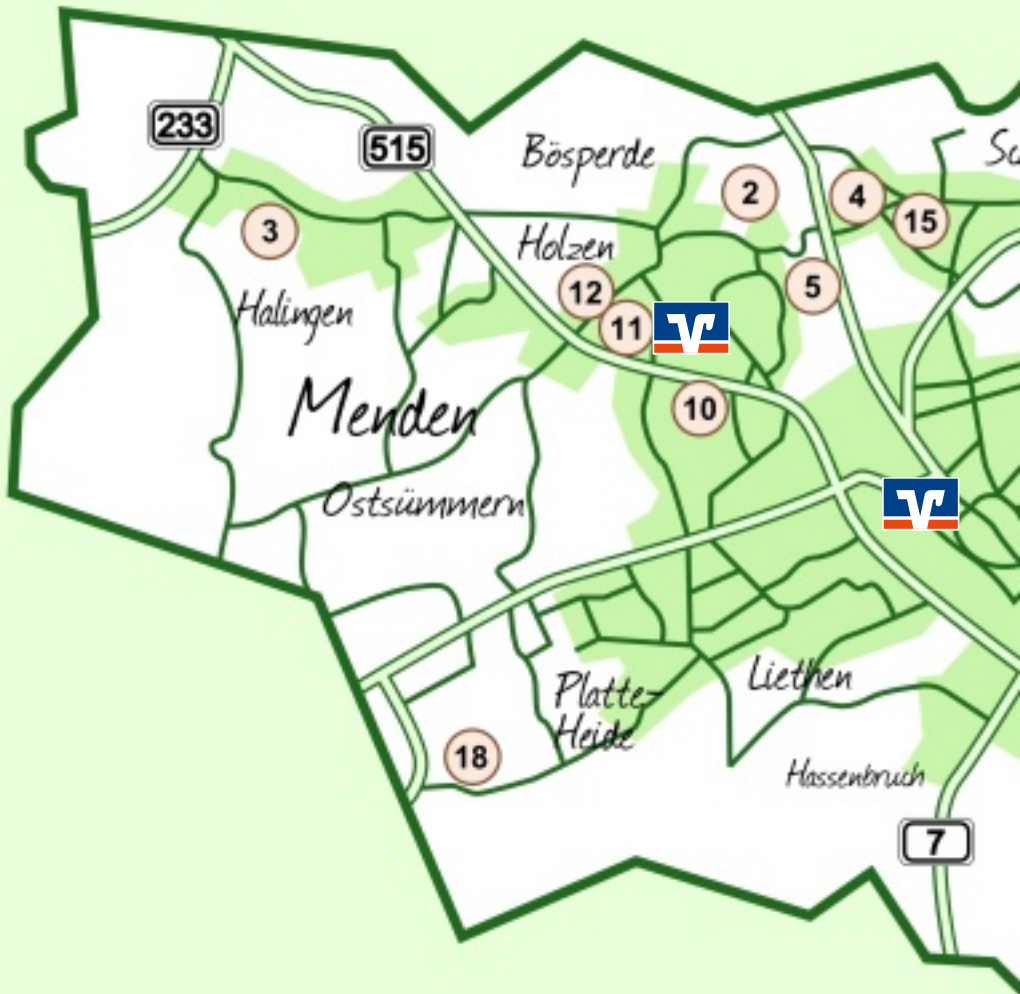

Übersichtskarte