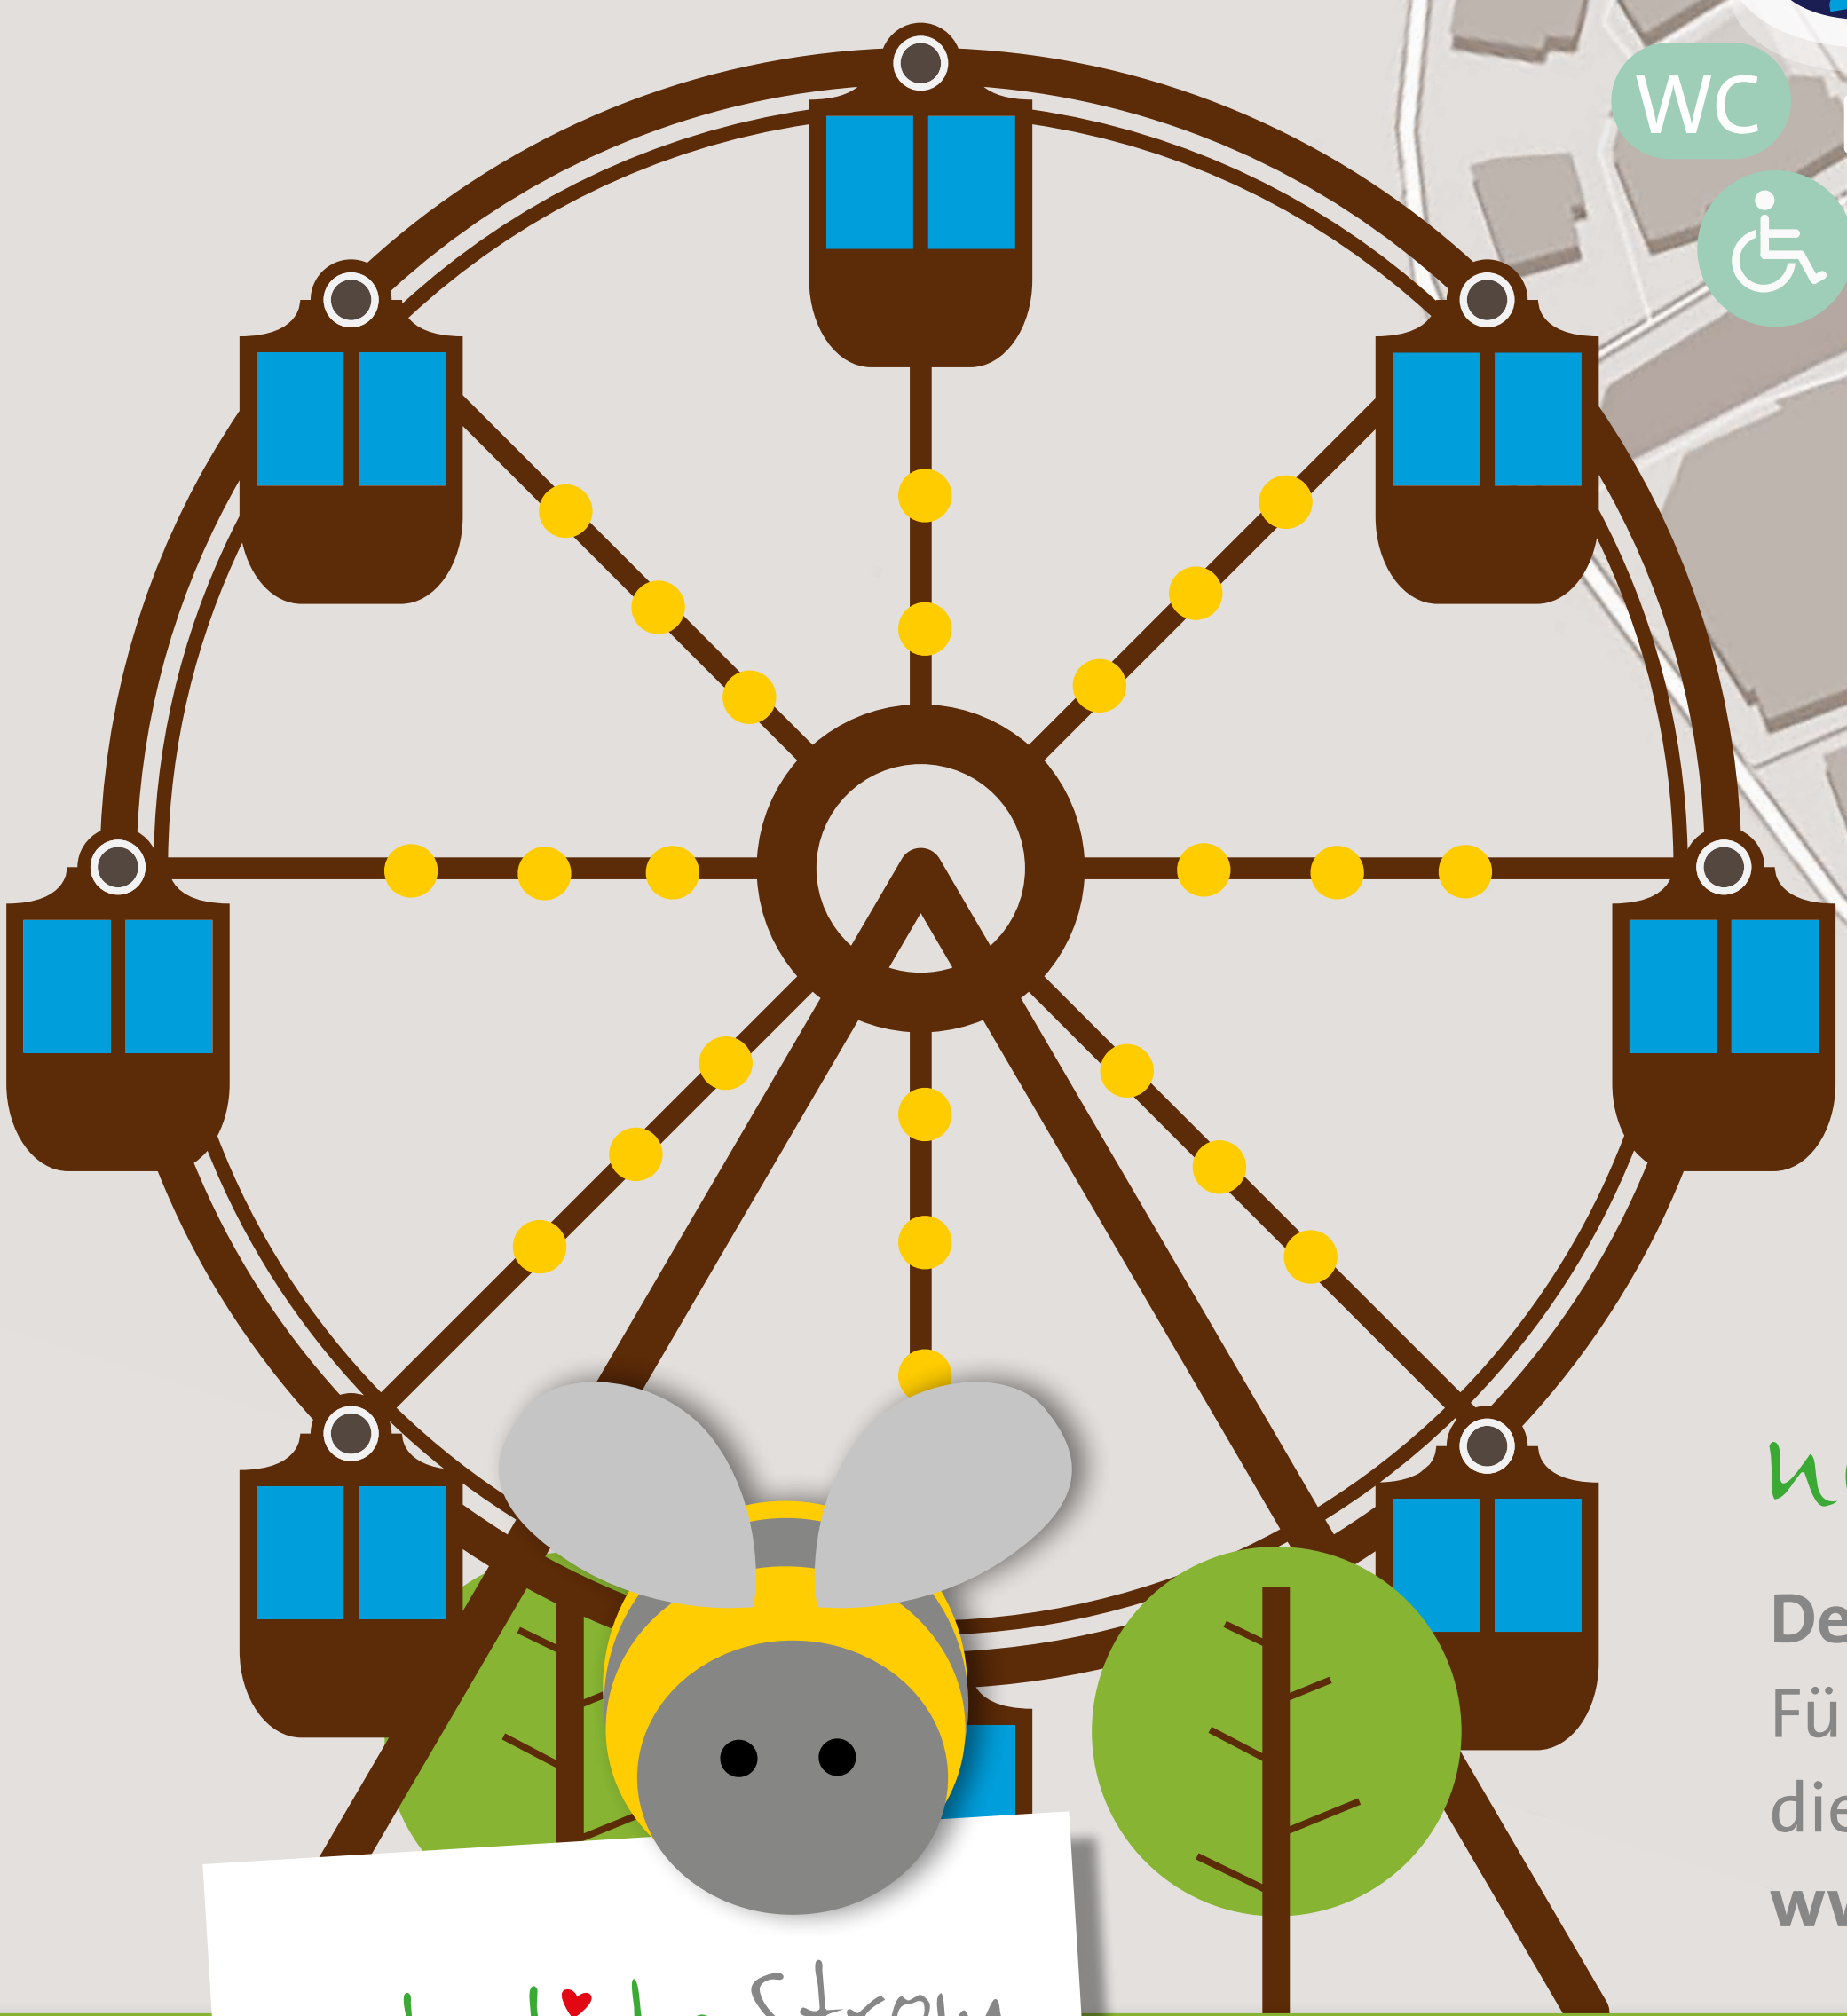

## FÜR DIE GROSSEN

- |                |                 |
|----------------|-----------------|
| 1 Ghost Rider  | 6 EXTREM        |
| 2 Aeronaut     | 7 The Beast     |
| 3 Love Express | 8 Break-Dance   |
| 4 Top Car      | 9 Crazy Mouse   |
| 5 Riesenrad    | 10 Crazy Dancer |

## FÜR DIE KLEINEN

- |                     |                                      |
|---------------------|--------------------------------------|
| 11 Toy Wheel        | 17 Kinder-Traum                      |
| 12 Safari-Trip      | 18 Cinderella                        |
| 13 Flying Crazy Bus | 19 Venezianisches<br>Pferdekarussell |
| 14 Car for Kids     | 20 Bounty                            |
| 15 Truck Stop       |                                      |
| 16 Die Montgolfiere |                                      |

## BELUSTIGUNG

- |                              |
|------------------------------|
| 21 9D Action Kino            |
| 22 Die Chaosfabrik           |
| 23 Geisterbahn „Geisterdorf“ |
| 24 Looping the Loop          |

Unser Kirmesplan kann auch  
als PDF aufgerufen werden.

Einsatzleitzentrale DRK  
befindet sich im Rathaus.

Dein Standort.

naturliebe Strom  
NACHHALTIG FÜR MENDEN