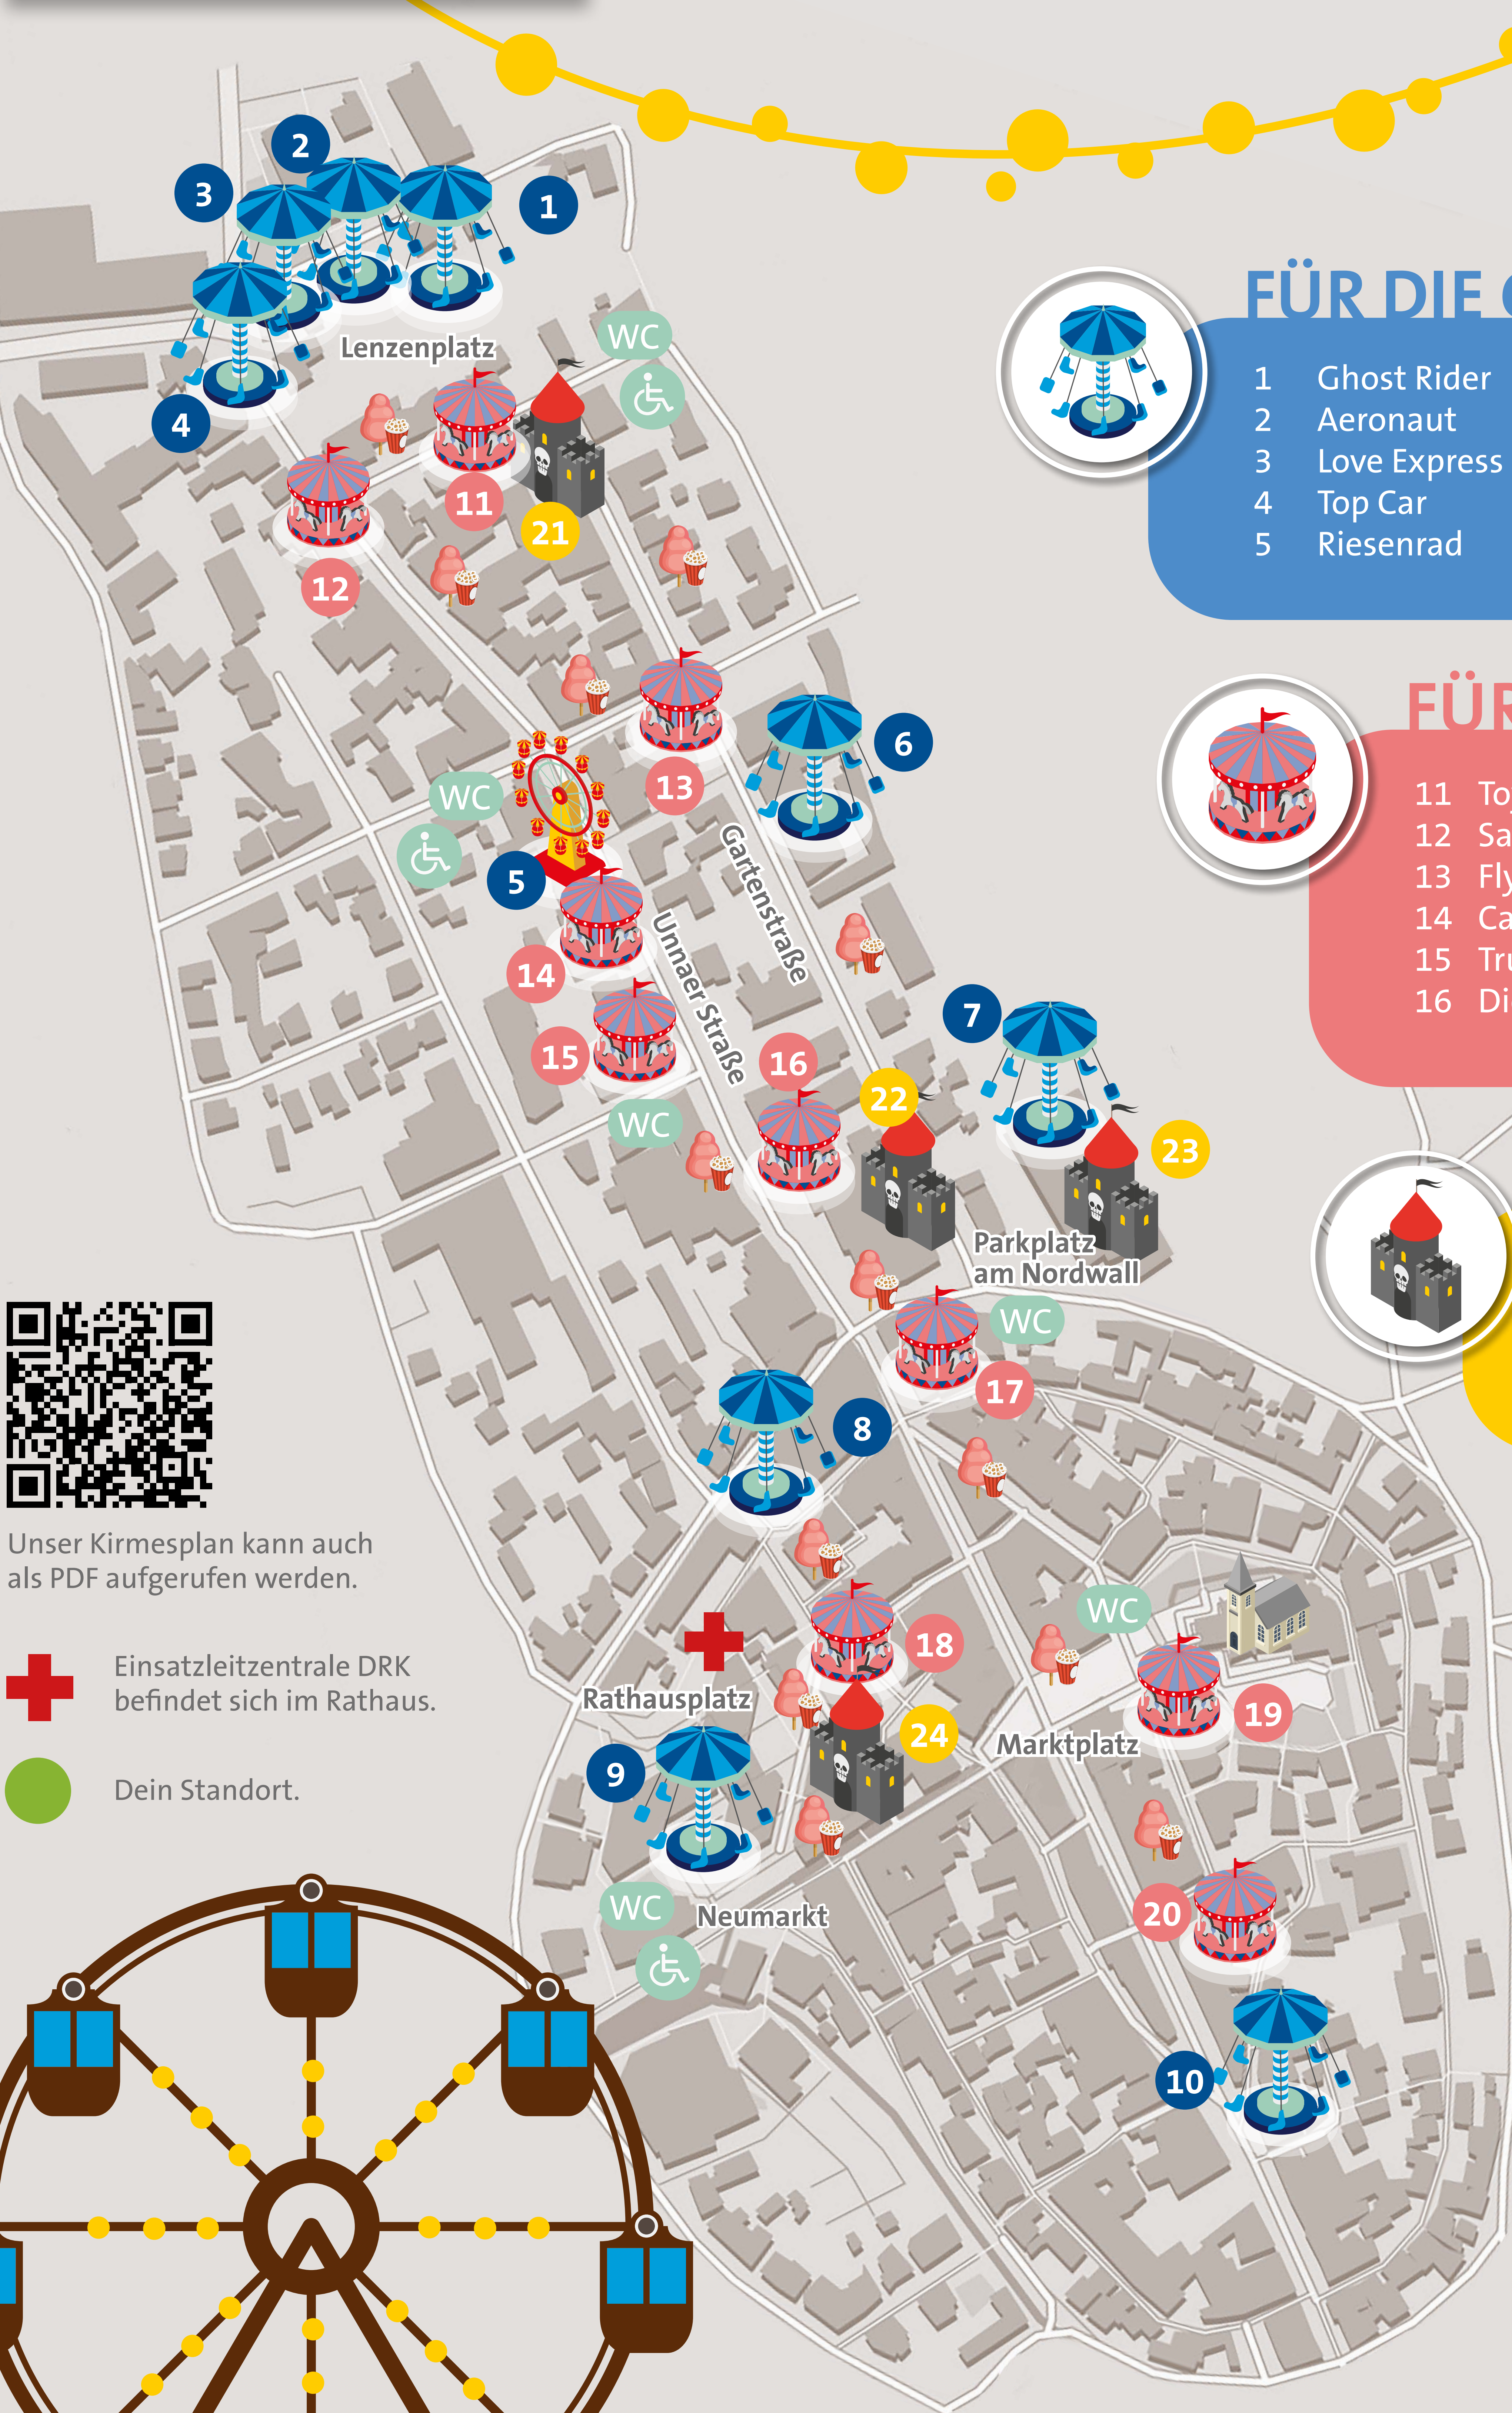

## FÜR DIE GROSSEN

- |                |                 |
|----------------|-----------------|
| 1 Ghost Rider  | 6 EXTREM        |
| 2 Aeronaut     | 7 The Beast     |
| 3 Love Express | 8 Break-Dance   |
| 4 Top Car      | 9 Crazy Mouse   |
| 5 Riesenrad    | 10 Crazy Dancer |

## FÜR DIE KLEINEN

- |                     |                                      |
|---------------------|--------------------------------------|
| 11 Toy Wheel        | 17 Kinder-Traum                      |
| 12 Safari-Trip      | 18 Cinderella                        |
| 13 Flying Crazy Bus | 19 Venezianisches<br>Pferdekarussell |
| 14 Car for Kids     | 20 Bounty                            |
| 15 Truck Stop       |                                      |
| 16 Die Montgolfiere |                                      |

## BELUSTIGUNG

- |                              |
|------------------------------|
| 21 9D Action Kino            |
| 22 Die Chaosfabrik           |
| 23 Geisterbahn „Geisterdorf“ |
| 24 Looping the Loop          |

Unser Kirmesplan kann auch  
als PDF aufgerufen werden.

Einsatzleitzentrale DRK  
befindet sich im Rathaus.

Dein Standort.

naturliebe Strom  
NACHHALTIG FÜR MENDEN