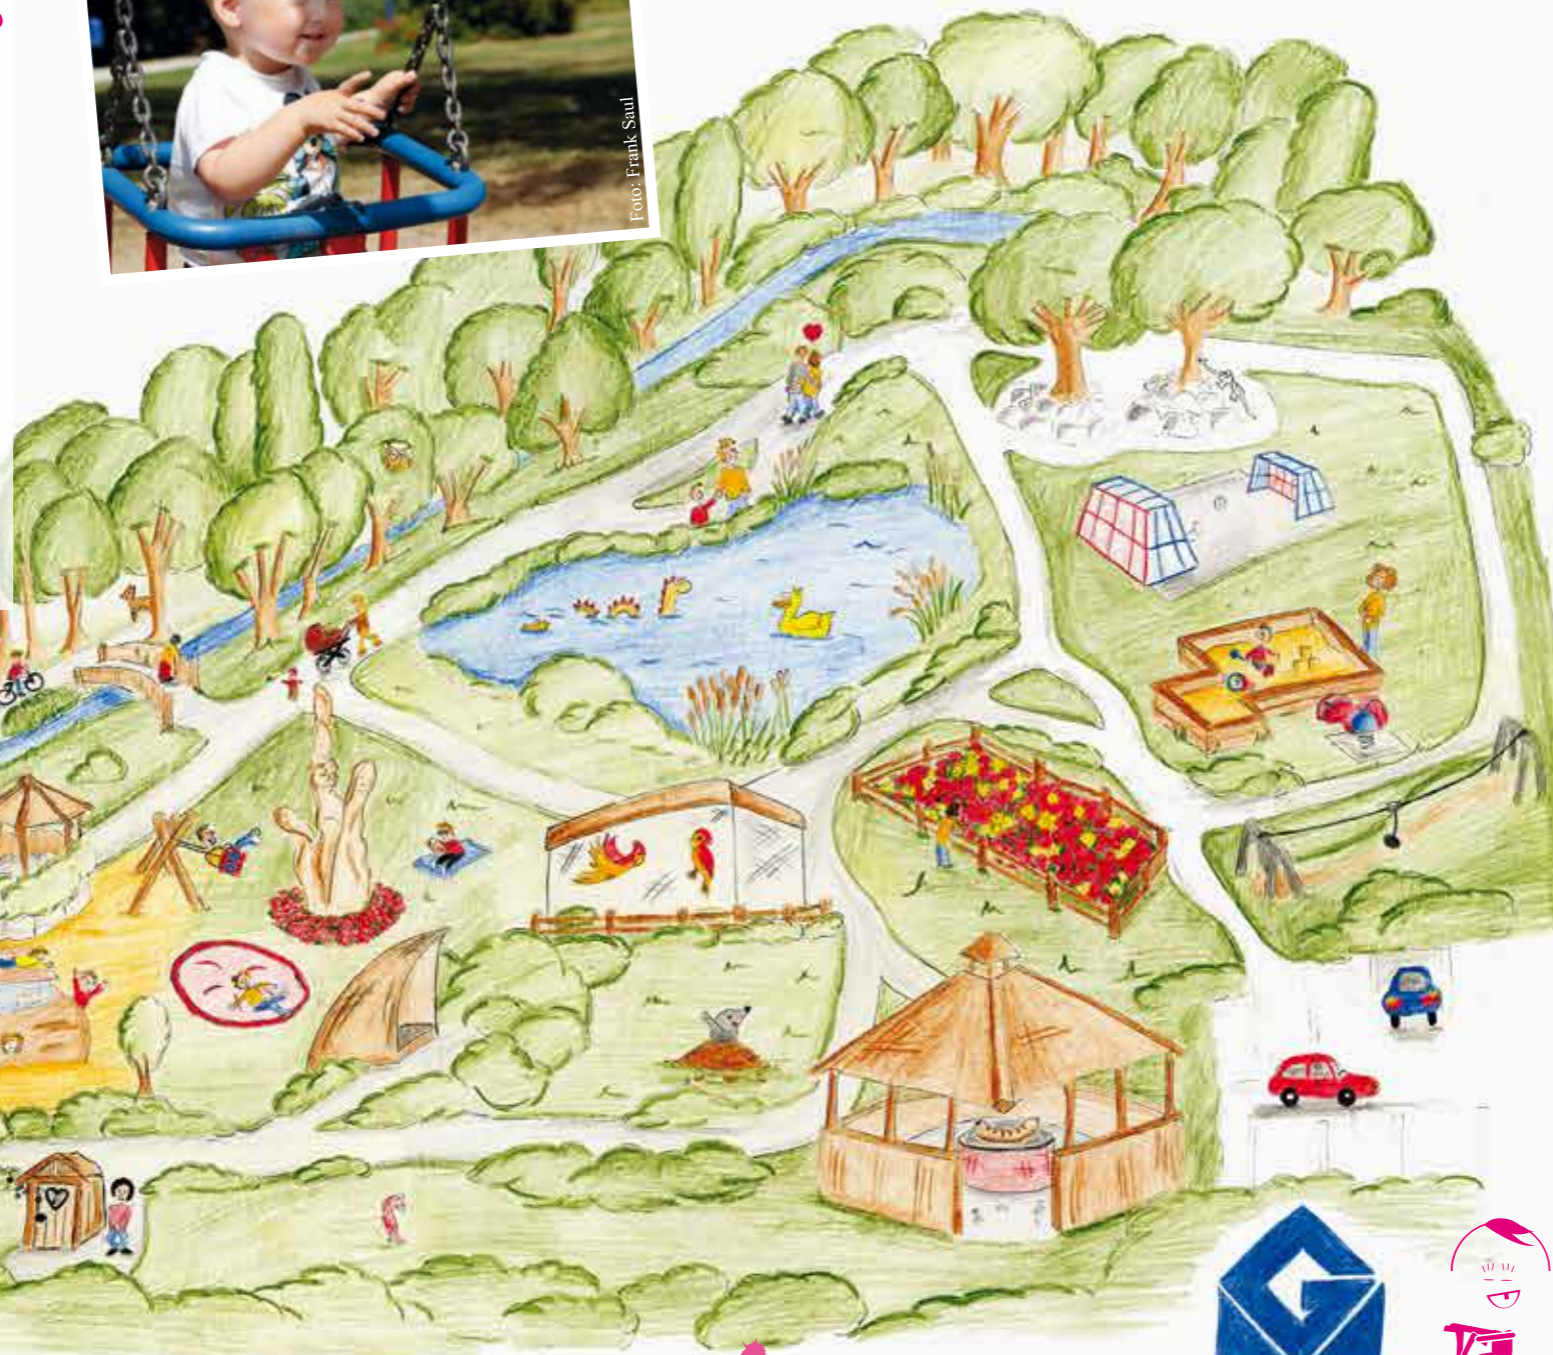

Scooterbahn, Minigolf und Karussell

Am Haus Lenze befindet sich neben einer Scooterbahn und einem Kinderkarussell auch eine 18-Loch-Minigolfanlage. Die entsprechende Ausrüstung hält der angrenzende Kiosk bereit. Für die Nutzung der Angebote des Haus Lenze sind geringe Gebühren zu entrichten.

Grillhütte

Foto: Frank Saul

Von der kleinen Familienfeier bis zum großen Vereinsfest - die schöne Grillhütte im Freizeit-zentrum bietet immer den passenden Rahmen!

Ein Grillevent kann ganz einfach im benachbarten Haus Lenze angemeldet werden, da das Grillen im Park nur in der Grillhütte erlaubt ist. Für die Nutzung der Grillhütte wird eine Gebühr erhoben.

Übrigens:

Bis zu 120 Würstchen passen gleichzeitig auf den Grillrost!

Kleinkinder-spielplatz

- Krabbelröhren
- Sandkästen
- Piratenschiff
- Kletterburg
- Rutschen
- Schaukeln
- Hängematte
- Kletternetzpyramide
- Reifenschaukeln
- Tischtennisplatten
- Wackelbretter
- Drehscheibe
- Seilbahn
- Fußballspielfeld
- Sinnes-Parcours

Die unterschiedlichsten Spielgeräte warten darauf, erobert zu werden! Und für die Kleinsten sorgt der überdachte Spielplatz für Spielspaß bei jedem Wetter.

Facts

- Gesamtgröße: 39.653 m²
- Spielplatzfläche: 4.000 m²
- Anzahl der Spielgeräte: 42
- Teichgröße: 3.800 m²
- Teichbewohner: etwa 10 Entenpaare und 4-5 Gänse
- Voliere: jährlich werden etwa 1.500 kg Vogelfutter + 500 kg frisches Gemüse verfüttert
- Überdachung: 387 m²
- Grillhütte: Die Grillhütte wird rund 60 mal im Jahr vermietet.