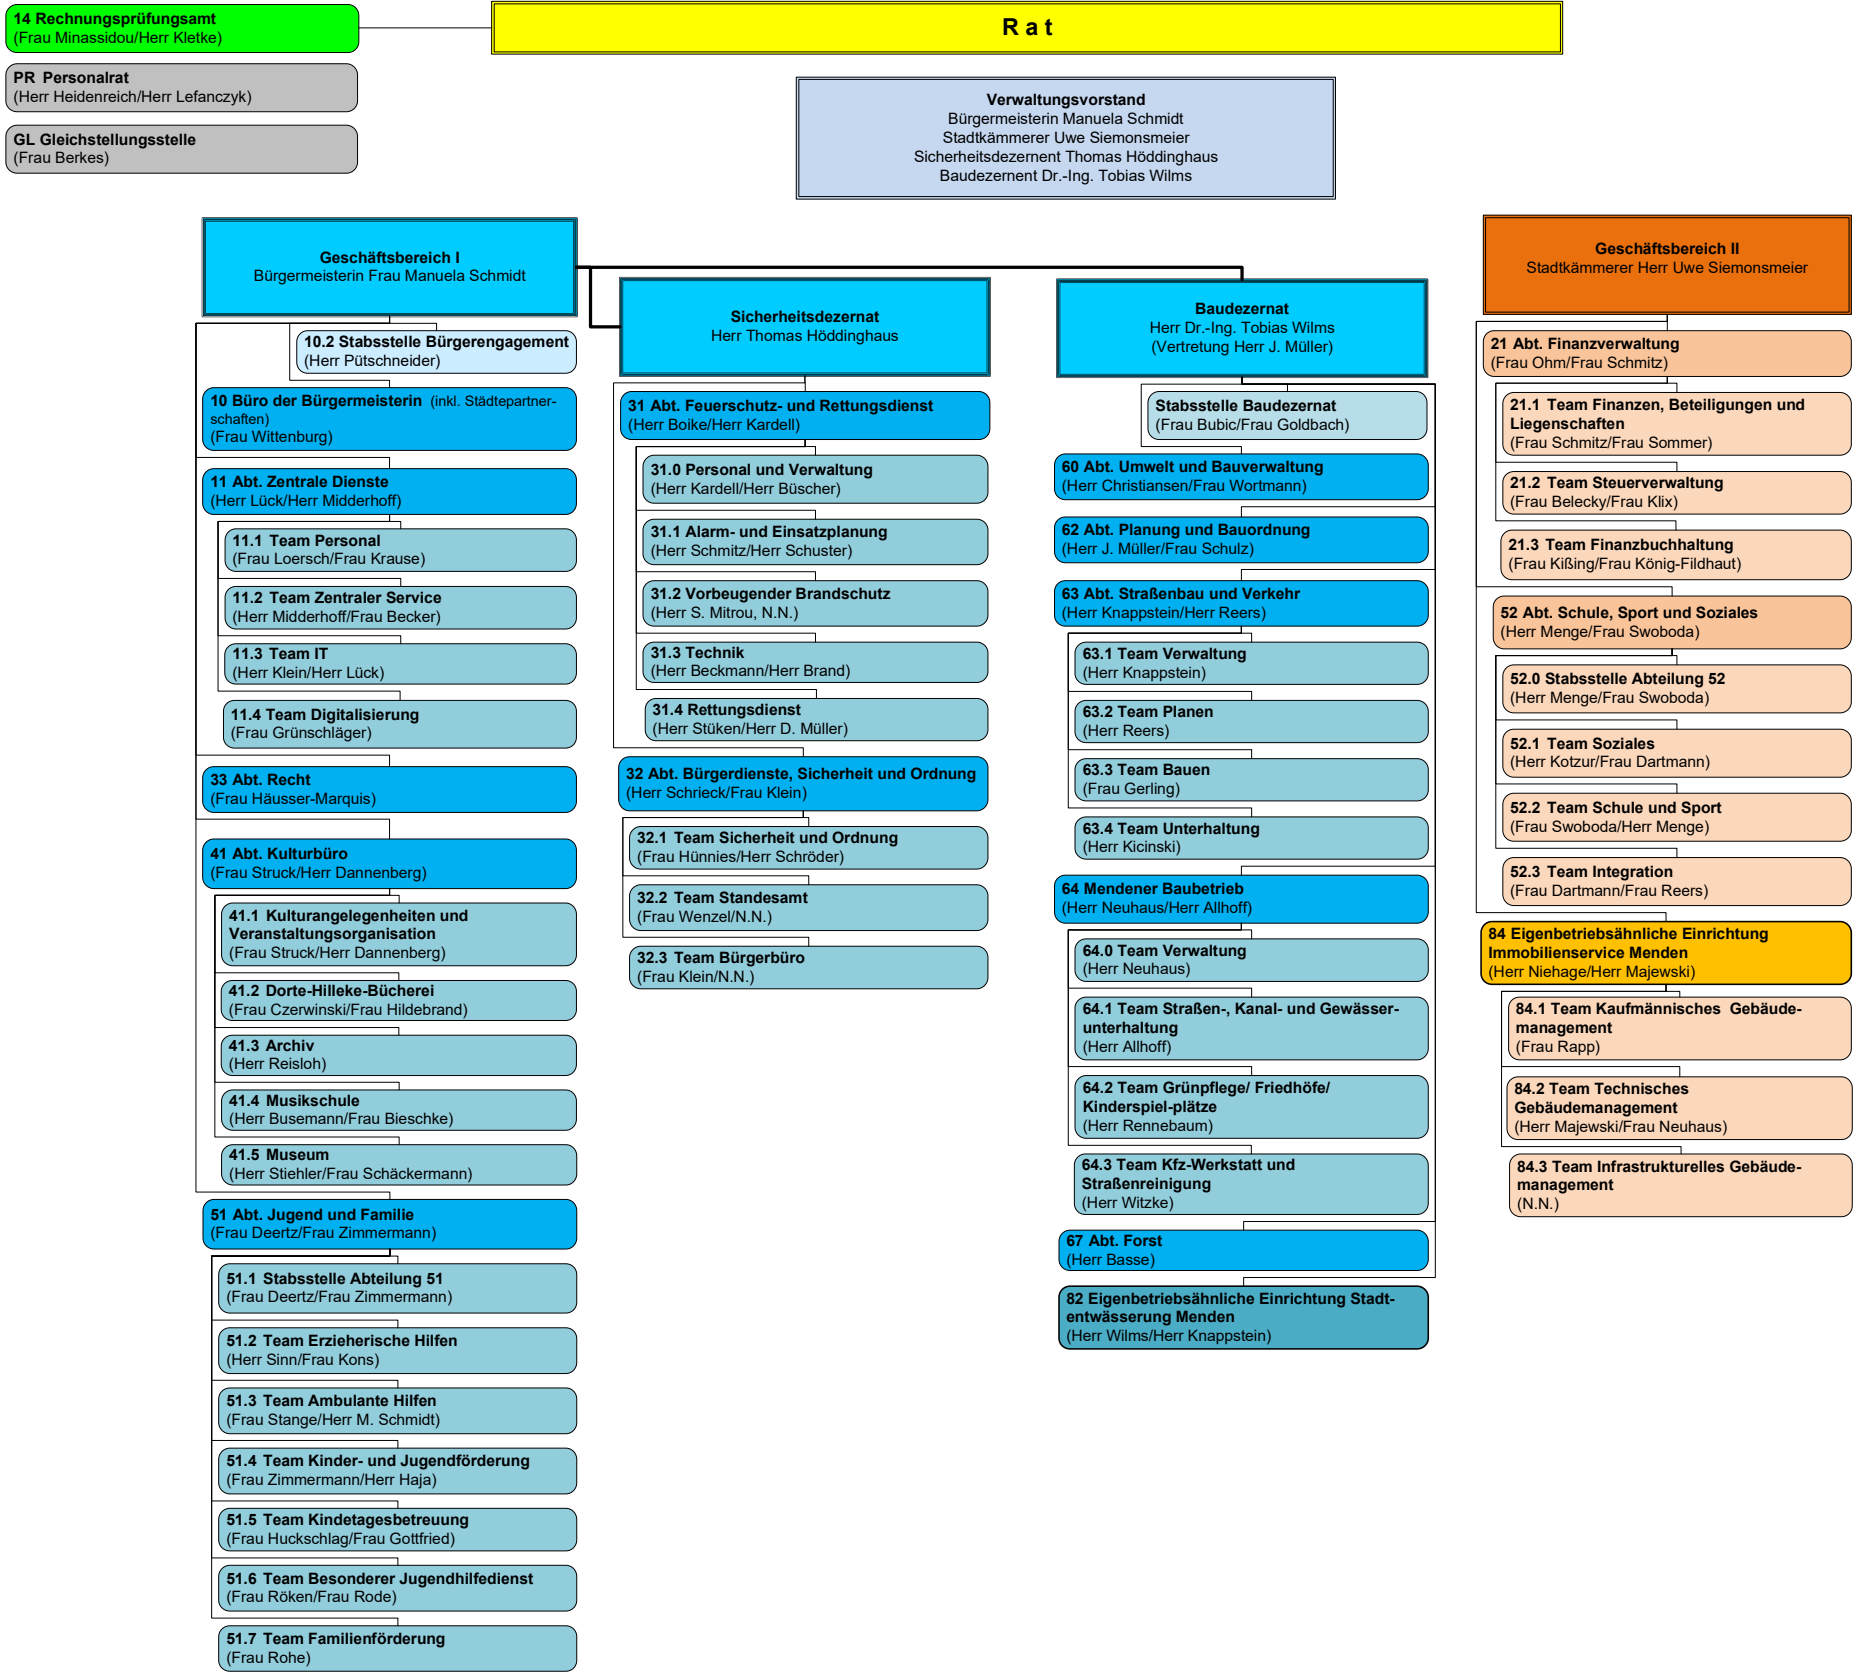

VERWALTUNGSGLIEDERUNGS- und GESCHÄFTSVERTEILUNGSPLAN für die Stadtverwaltung Menden (Sauerland)

Stand 01.06.2026 *

* vorübergehende Geschäftsverteilung