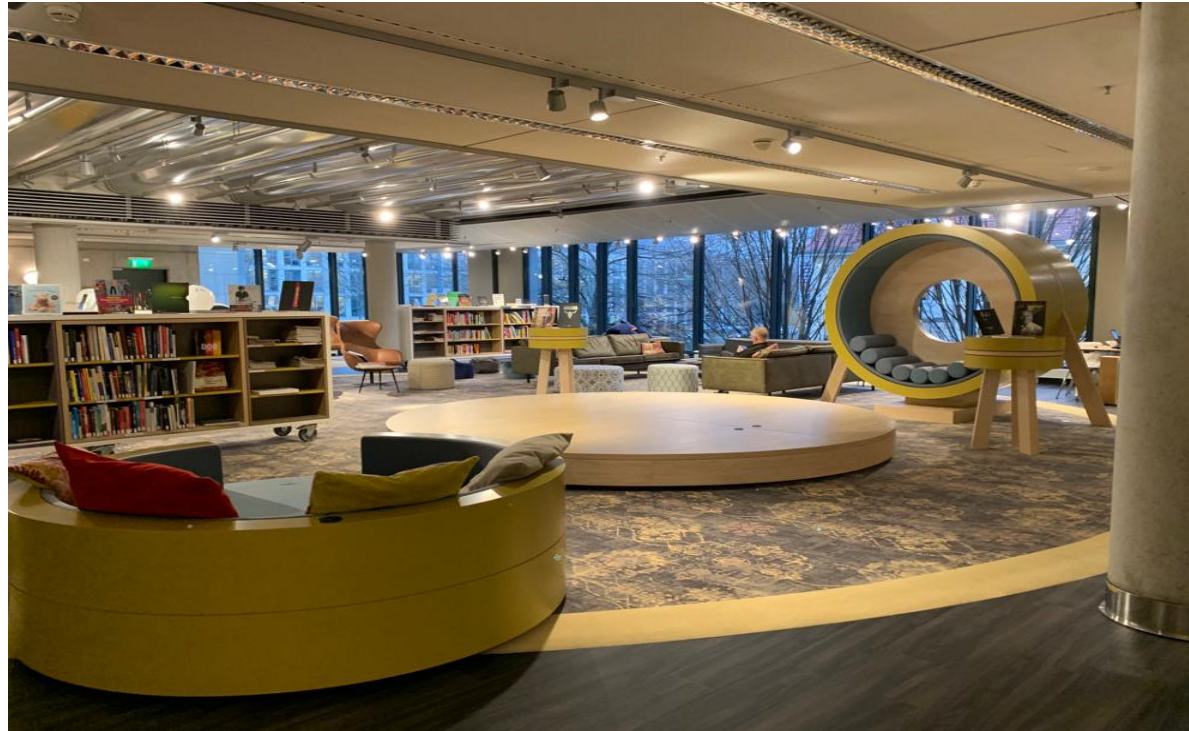

Bibliothek im Haus der Geschichte in Bonn

©

Auf dem Weg zum Wohlfühlort