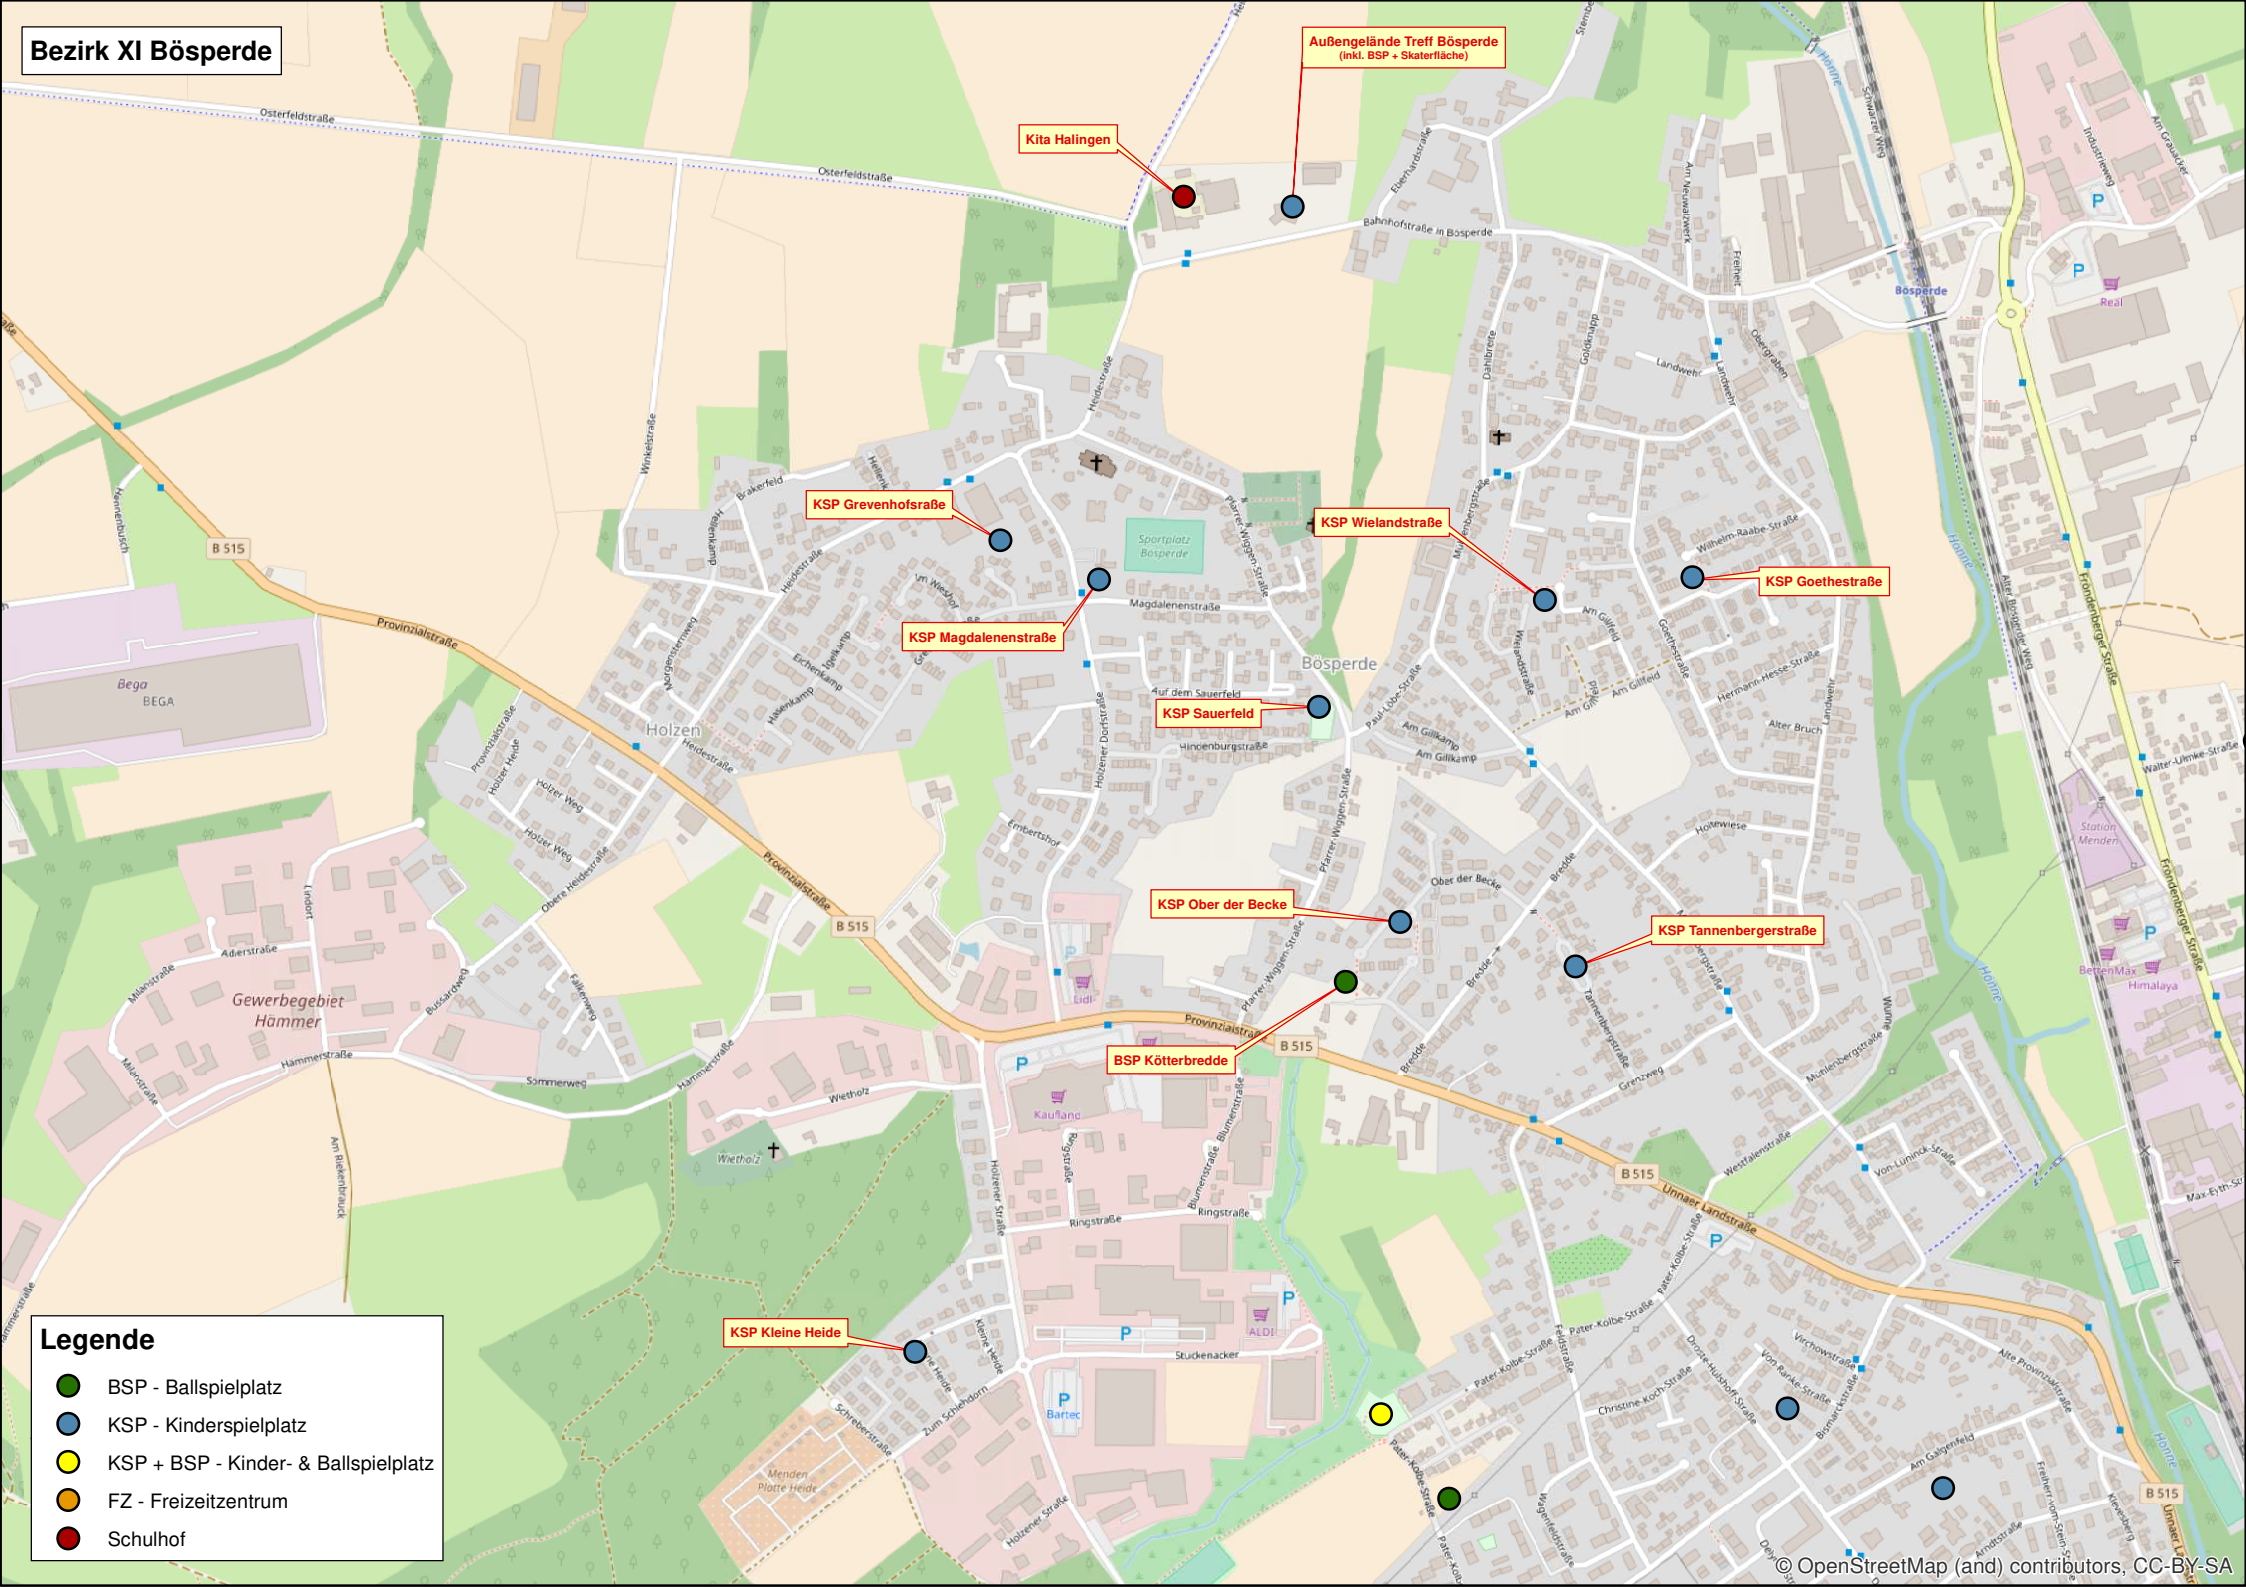

Bezirk XI Böisperde

- Legende**
- BSP - Ballspielplatz
 - KSP - Kinderspielplatz
 - KSP + BSP - Kinder- & Ballspielplatz
 - FZ - Freizeitzentrum
 - Schulhof