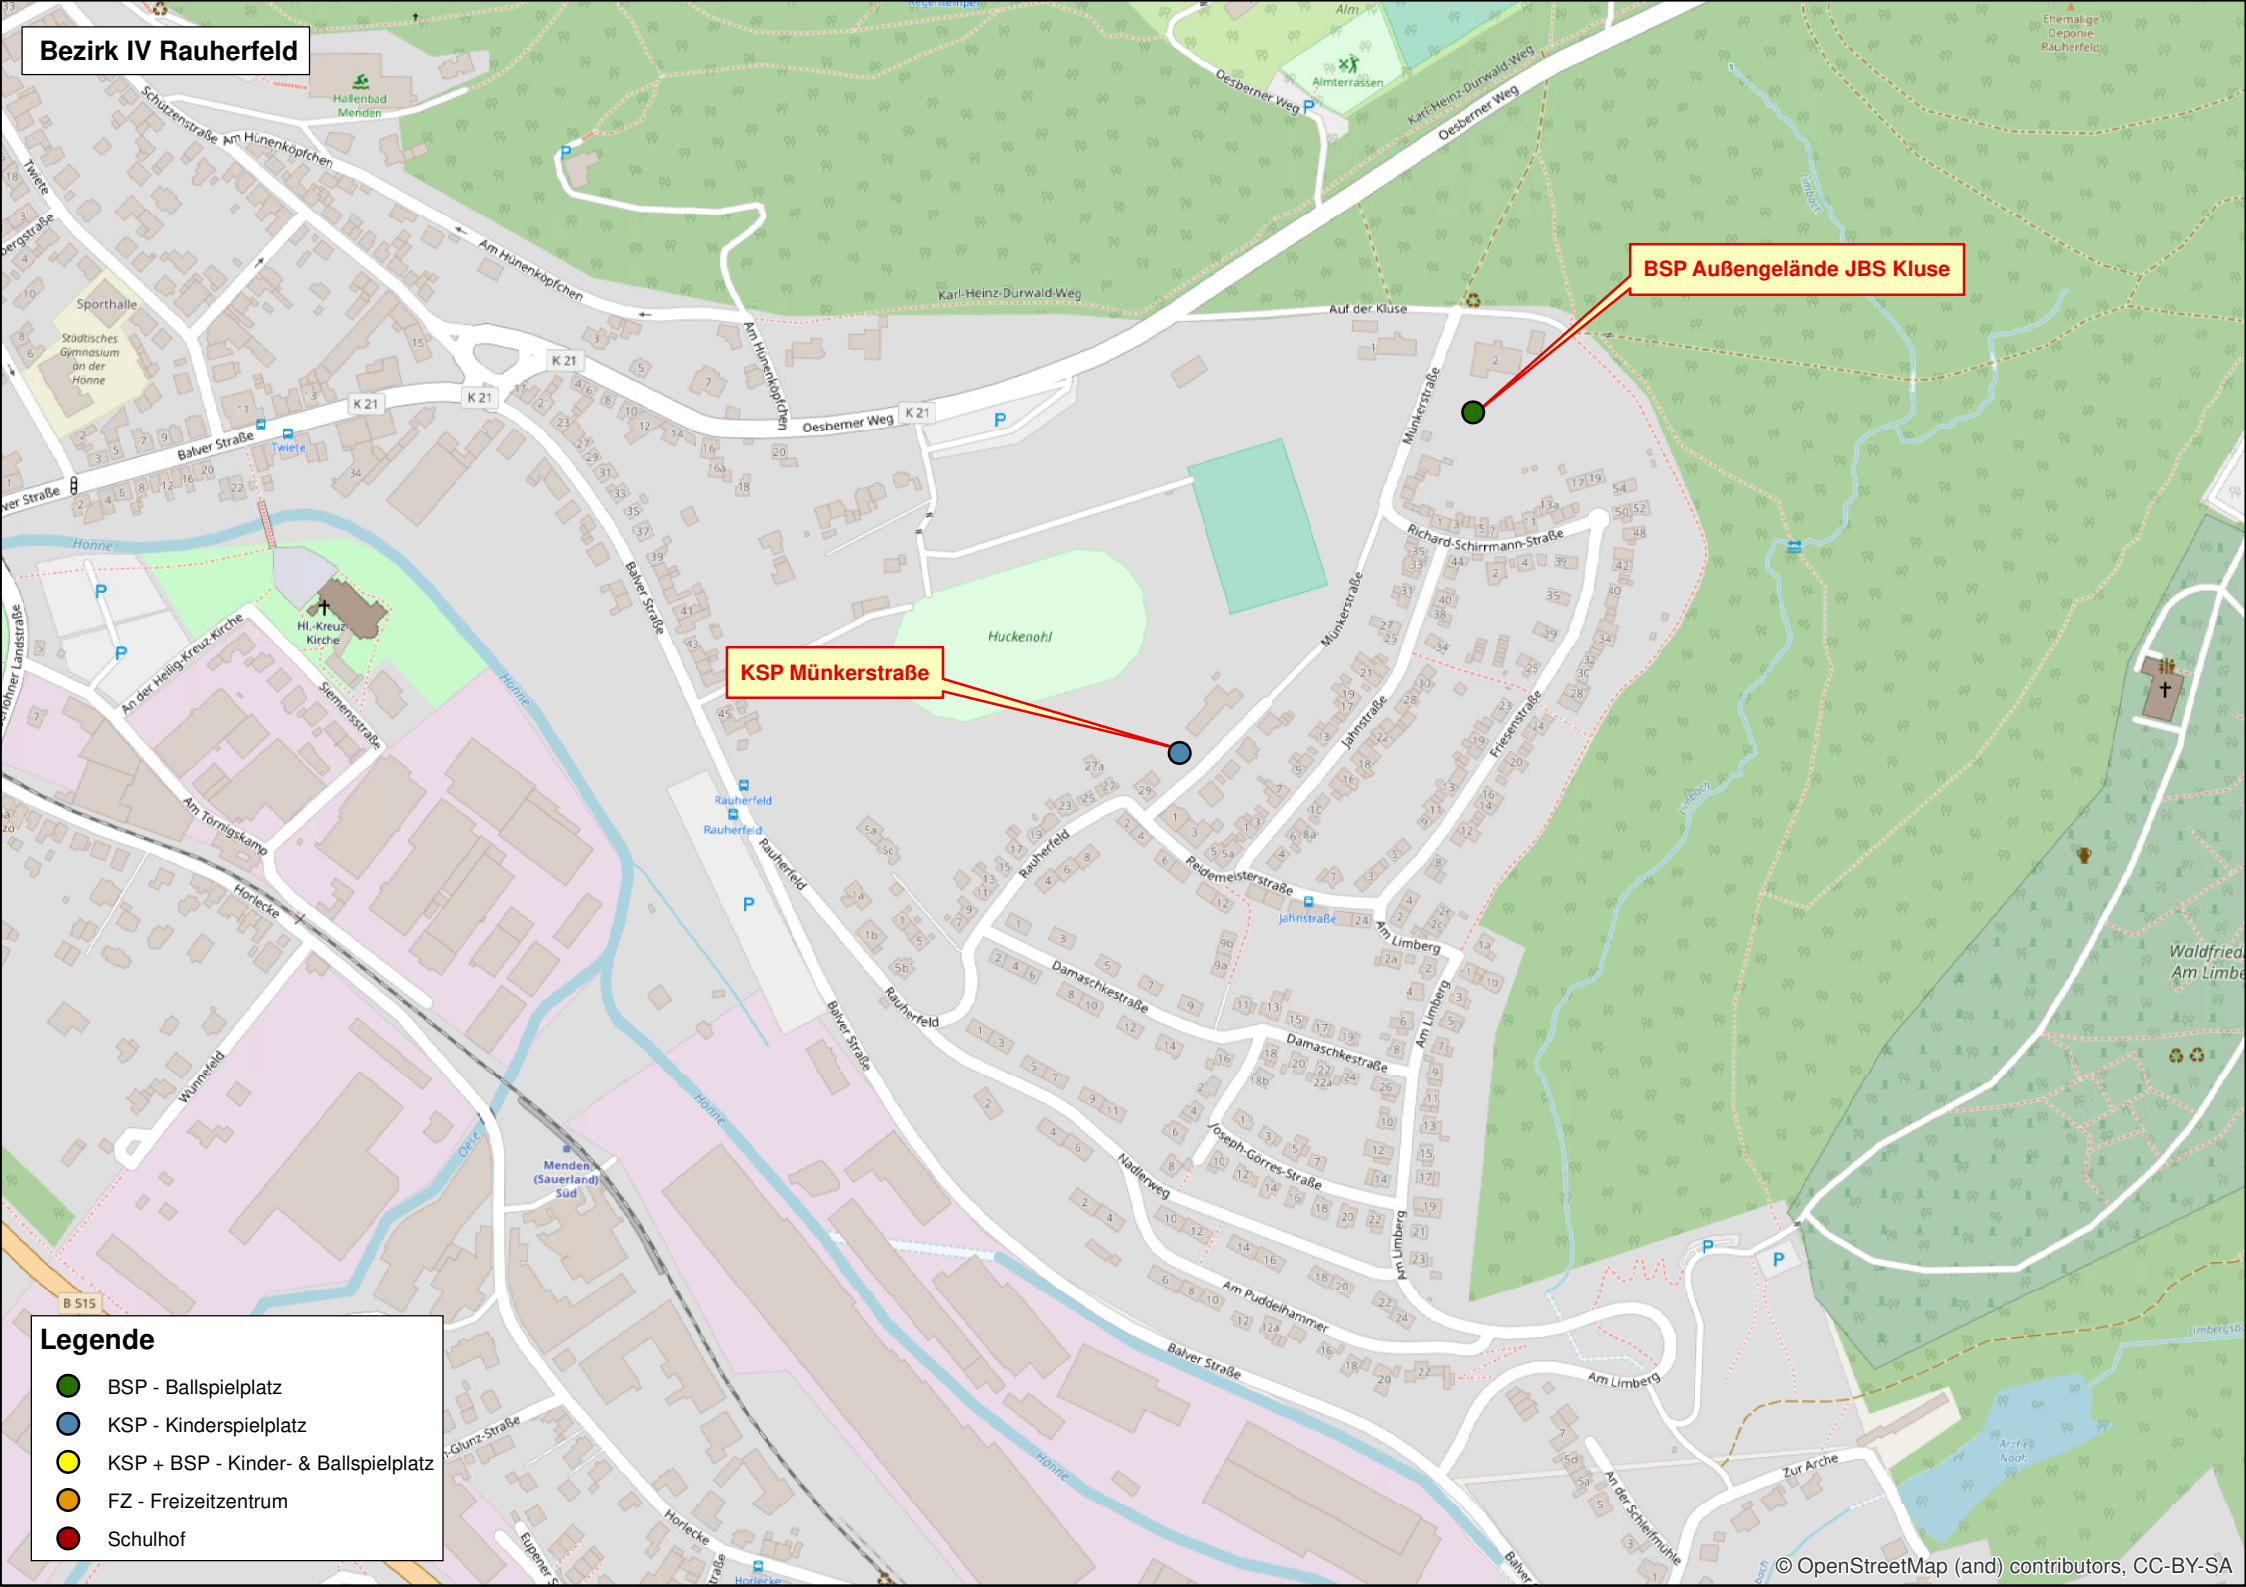

# Bezirk IV Rauherfeld

BSP Außengelände JBS Kluse

KSP Munkerstraße

- Legende**
- BSP - Ballspielplatz
  - KSP - Kinderspielplatz
  - KSP + BSP - Kinder- & Ballspielplatz
  - FZ - Freizeitzentrum
  - Schulhof