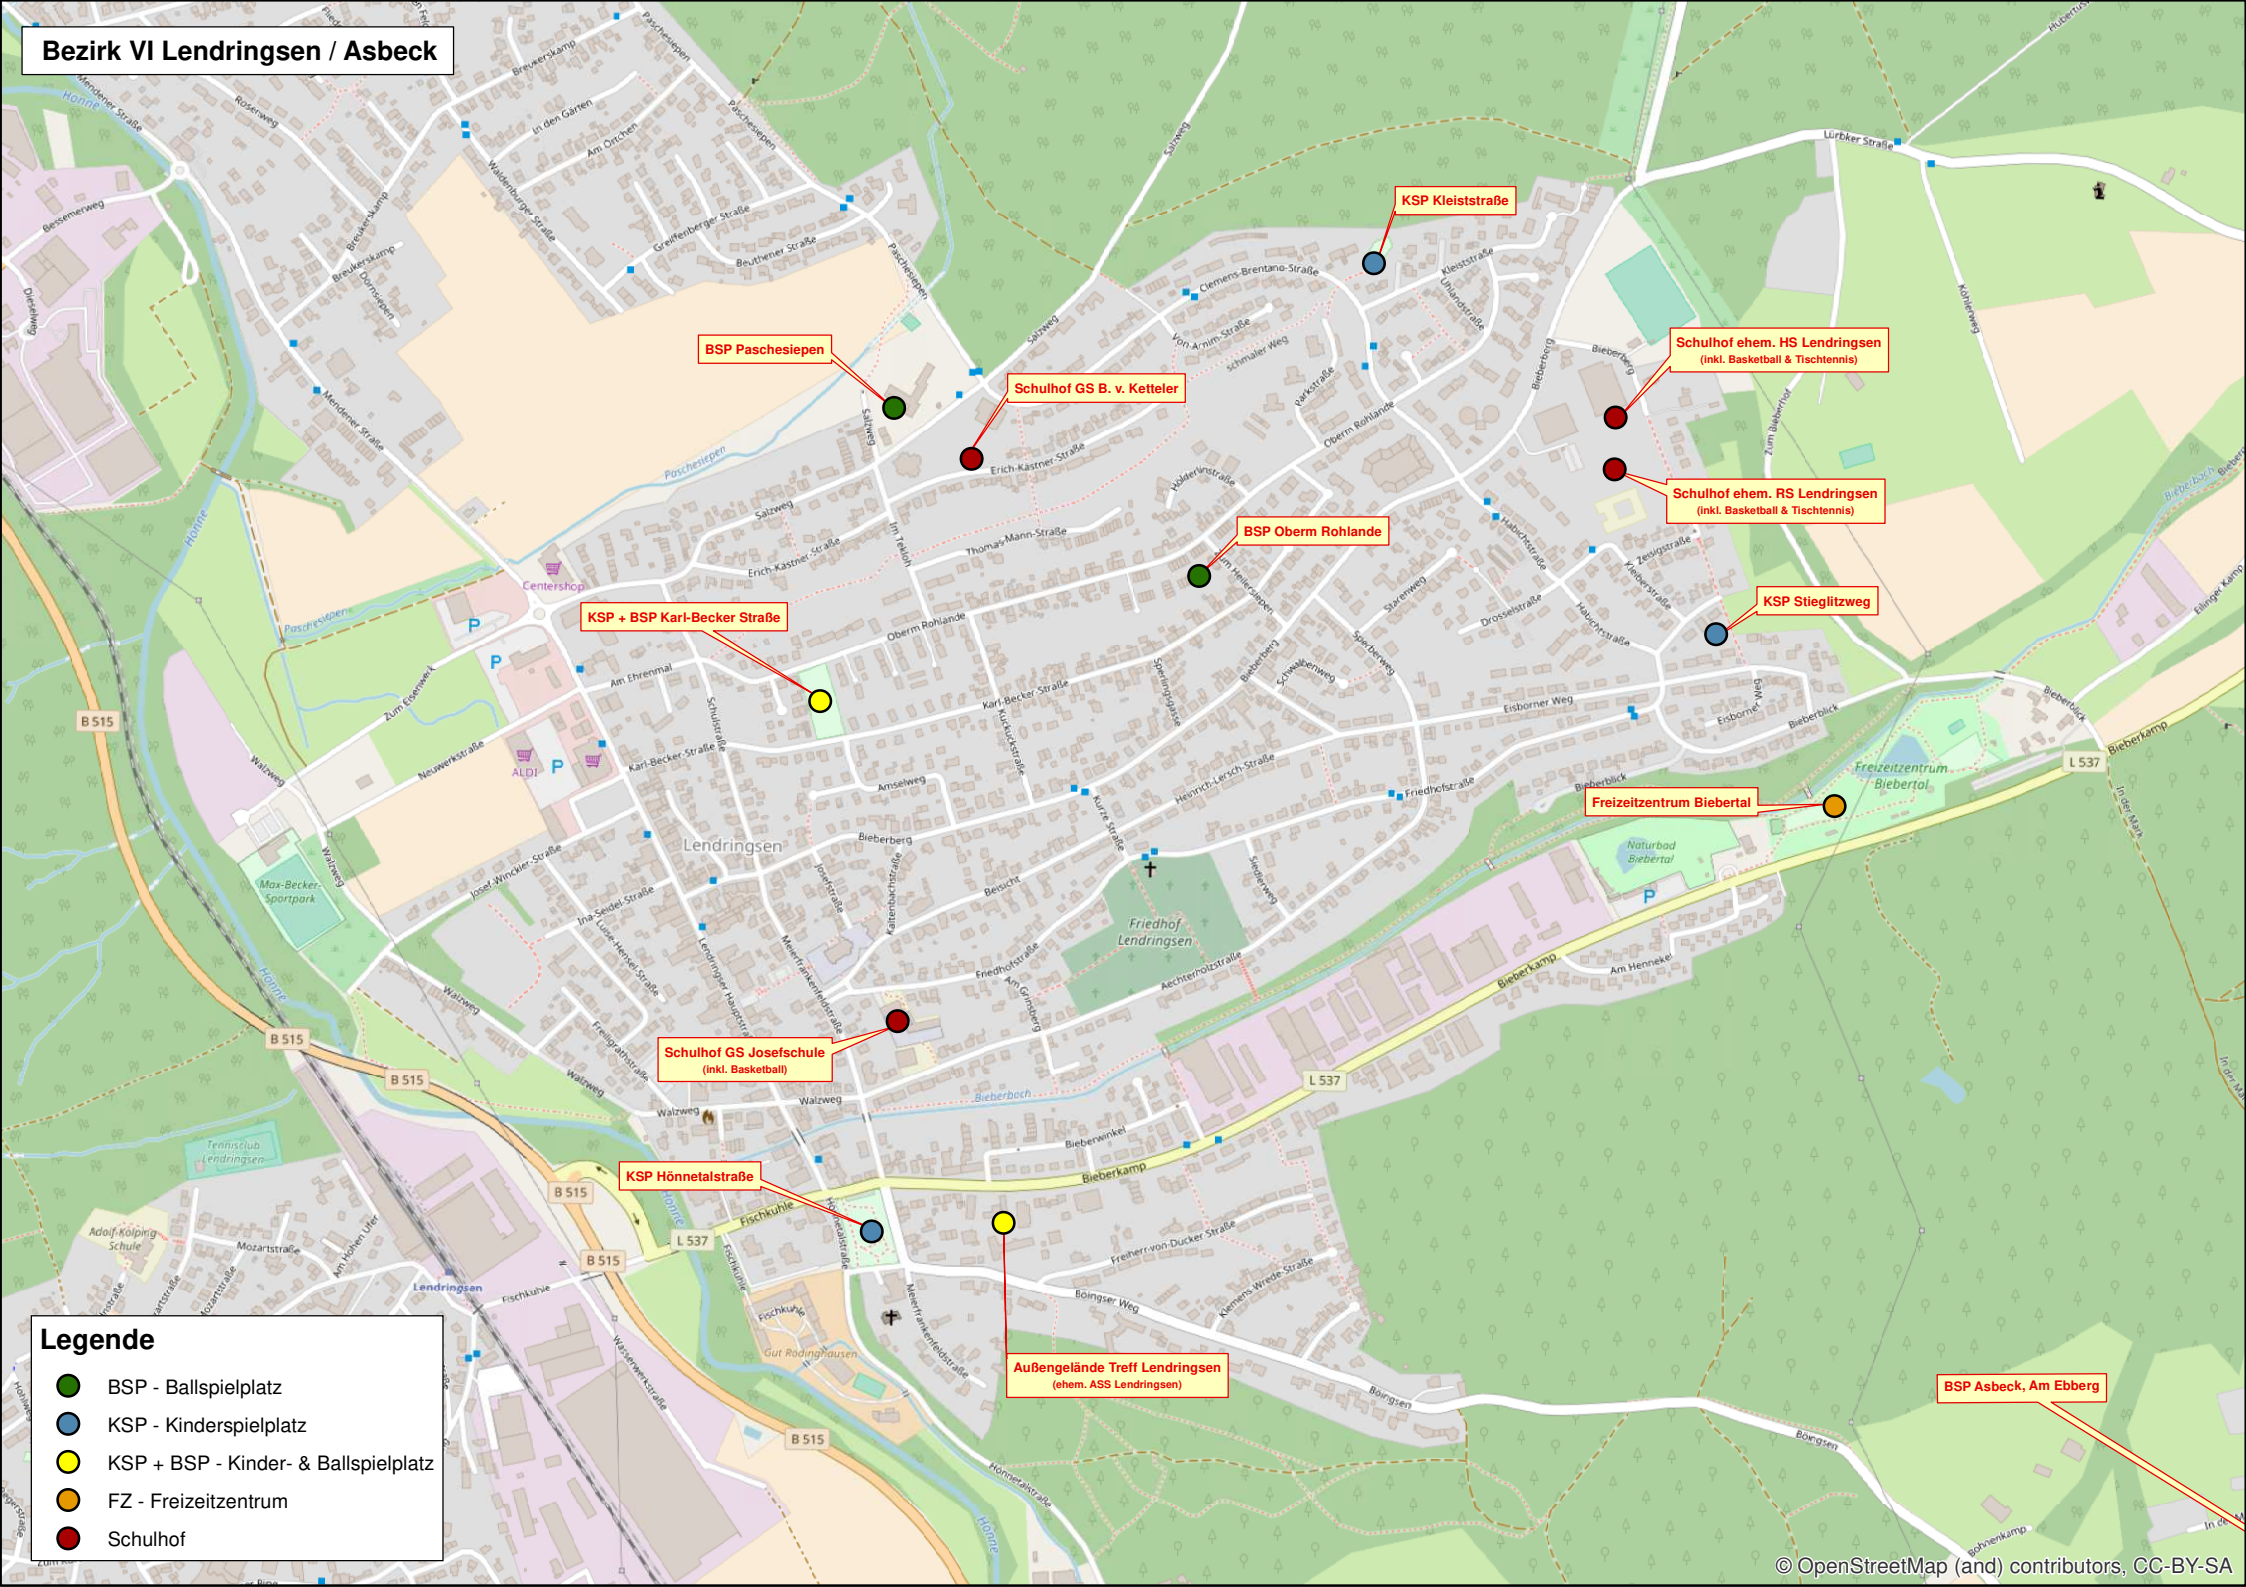

Bezirk VI Lendringsen / Asbeck

Legende

- BSP - Ballspielplatz
- KSP - Kinderspielplatz
- KSP + BSP - Kinder- & Ballspielplatz
- FZ - Freizeitzentrum
- Schulhof

BSP Paschesiepen

Schulhof GS B. v. Ketteler

KSP Kleiststraße

Schulhof ehem. HS Lendringsen
(inkl. Basketball & Tischtennis)

Schulhof ehem. RS Lendringsen
(inkl. Basketball & Tischtennis)

BSP Oberm Rohlande

KSP Stieglitzweg

KSP + BSP Karl-Becker Straße

Freizeitzentrum Biebertal

Schulhof GS Josefschule
(inkl. Basketball)

KSP Hönnetalstraße

Außengelände Treff Lendringsen
(ehem. ASS Lendringsen)

BSP Asbeck, Am Eberg